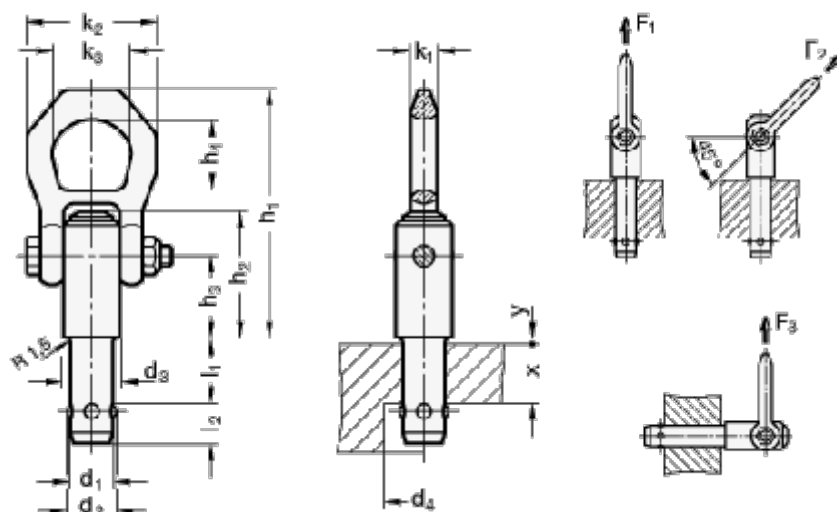

Varenummer: 201130835NI
 Beskrivelse: E+G Løfte stift i rustfast stål,
 GN 1130-8-35-NI

Mål

d1	= 8	h4	= 27	y = 1.5
d2	= 9.35	l1	= 35	
d3	= 21.5	l2	= 8.75	
d4	= 9.9	k1	= 11	
F1/F2/F3 kraft i kN	= 1,5/1,2/0,5	k2	= 49	
h1	= 87.5	k3	= 30	
h2	= 38.5	Vægt (g)	= 232	
h3	= 25.7	x	= 20	